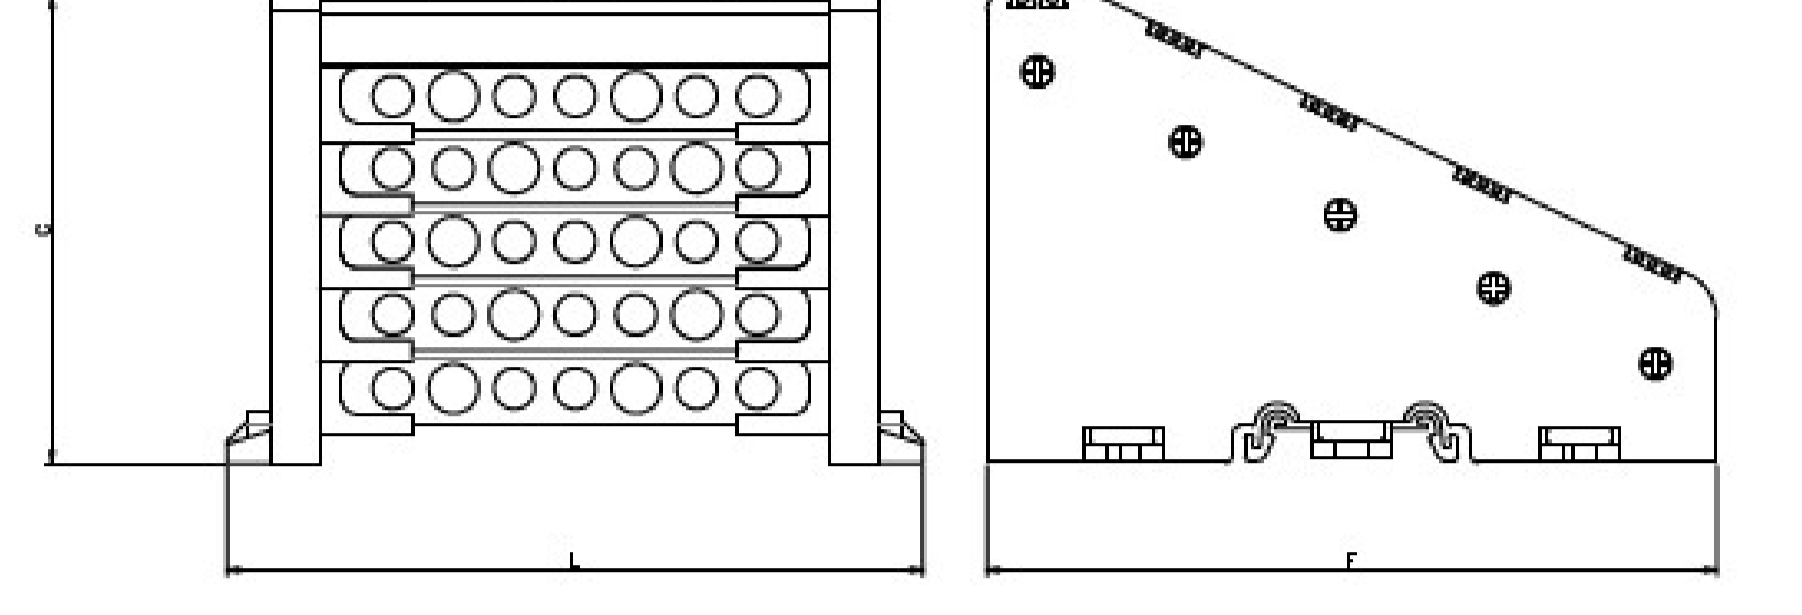


**10X15mm² 2/5 7 BES KUTUPLU
DAGITICI UNITE, KAPAKLI
(ALCAK TIP)****Ürün Kodu:**

Ürün Kodu: 2191

<https://onka.com.tr/10x15mm2-2/5-7-bes-kutuplu-dagitici-unite-kapakli-alcak-tip>**Materyaller**

Ayak (2 Adet)	PA
Kare Vida (10 Adet)	Celik
Vida (35-110 Adet)	Celik
Topraklama (5 Adet)	Pirinc
Kapak (5 Adet)	Polikarbonat

Özellikler

Cinsi	2 / 5 - 7 Delikli
Akim (A)	250
Voltaj (V)	750
Uimp (V)	4000
L ± 2 (mm)	143
F ± 1 (mm)	150
C ± 1 (mm)	96
Adet	1

Max Kablo Kesiti

Buyuk delik, yuksuklu	35
Buyuk delik, yuksuksuz	50
Kucuk delik, yuksuklu	25
Kucuk delik, yuksuksuz	35