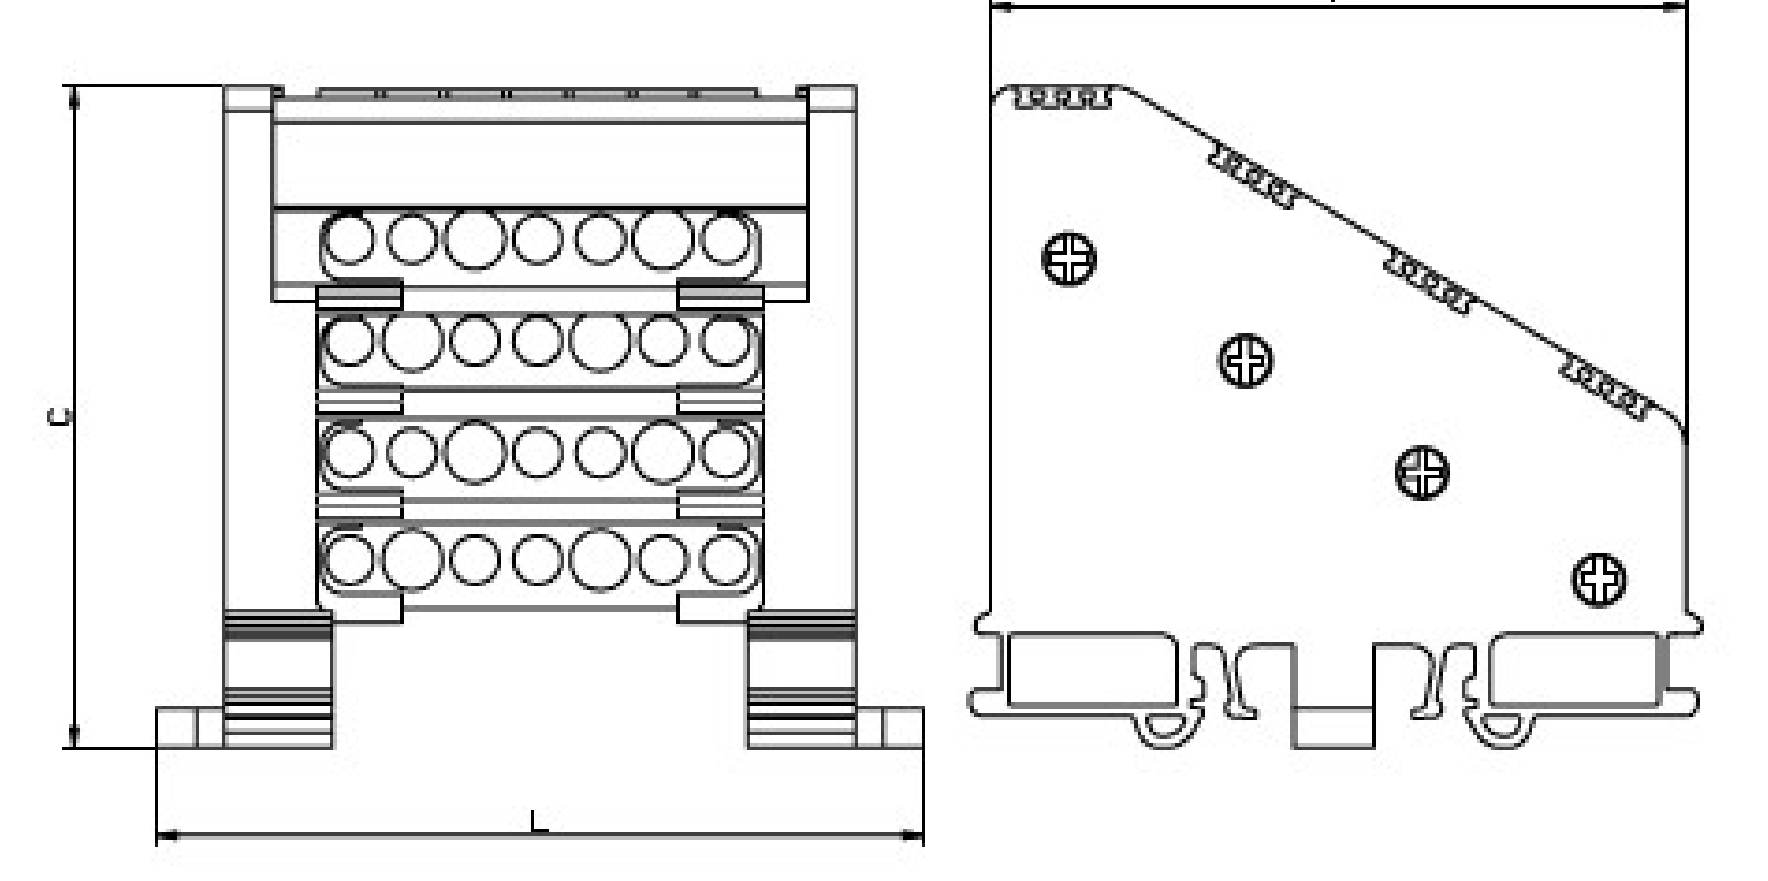

7x12mm² 2/8 DORT KUTUPLU DAGITICI UNITE,KAPAKLI (YUKSEK TIP)

Ürün Kodu:

Ürün Kodu: 2112

<https://onka.com.tr/7x12mm2-2/8-dort-kutuplu-dagitici-unite-kapakli-yuksektip>

Materyaller

Ayak (2 Adet)	PA
Kare Vida (8 Adet)	Celik
Vida (28-88 Adet)	Celik
Topraklama (4 Adet)	Pirinc
Kapak (4 Adet)	Polikarbonat

Özellikler

Cinsi	2 / 8 - 10 Delikli
Akim (A)	160
Voltaj (V)	750
Uimp (V)	4000
L ± 2 (mm)	119.5
F ± 1 (mm)	86.5
C ± 1 (mm)	82.3
Adet	1

Max Kablo Kesiti

Buyuk delik,yuksuklu	16
Buyuk delik, yuksuksuz	25
Kucuk delik, yuksuklu	10
Kucuk delik, yuksuksuz	16